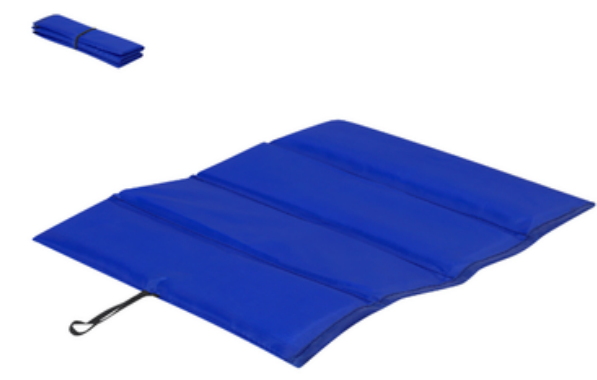

Bandera tamaño XL -100x70cm- en suave poliéster y extensa gama de colores vivos. Con resistentes cintas de sujeción a juego.
Poliéster 170D

ALMACÉN PRINCIPAL			
Color	Talla	Existencias	
AMARILLO 	-	+ 9.300	
AZUL CLARO 	-	+ 8.000	
AZUL 	-	+ 4.200	
BLANCO 	-	+ 7.000	
MORADO 	-	+ 4.300	
NARANJA 	-	+ 3.900	
NEGRO 	-	+ 5.600	
ROJO 	-	+ 3.400	
VERDE 	-	+ 6.700	

ALMACÉN PRINCIPAL		
Color	Talla	Existencias
	-	+ 10.000

ALMACÉN PRINCIPAL		
Color	Talla	Existencias
	-	65.

ALMACÉN PRINCIPAL		
Color	Talla	Existencias
BLANCO	-	868
NARANJA	-	17.790
ROJO/AMARILLO	-	137.003
	-	10.000

Cojín plegable fabricado en Nylon 210D con espuma PE. Plegable en 4 secciones con cordón elástico para recogerlo. Apto para grandes eventos. Acolchado. Plegable

ALMACÉN PRINCIPAL		
Color	Talla	Existencias
AMARILLO	-	+ 190.000
AZUL CLARO	-	+ 100.000
AZUL ROYAL	-	+ 230.000
BLANCO	-	+ 360.000
NARANJA	-	+ 82.000
NEGRO	-	+ 100.000
ROJO	-	+ 250.000
VERDE	-	+ 170.000