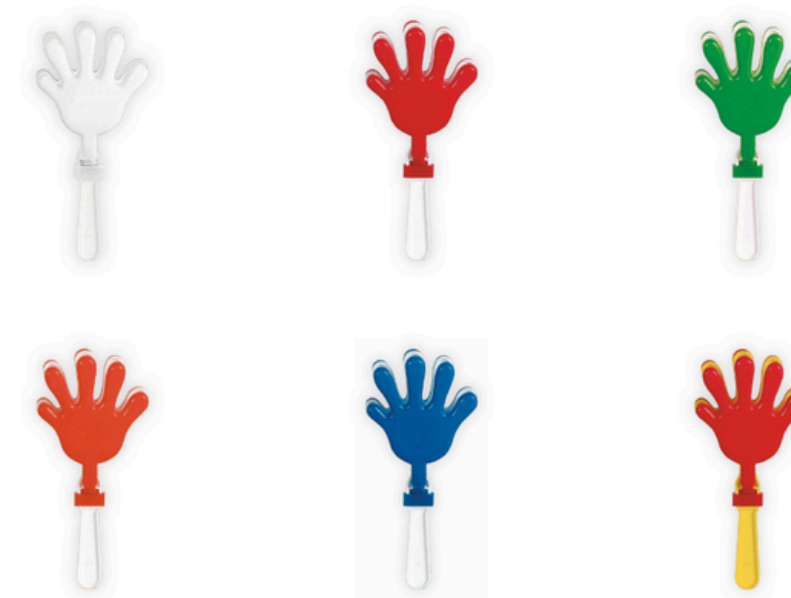

Mano de animación/aplaudidor de divertido diseño en variada gama de vivos colores.